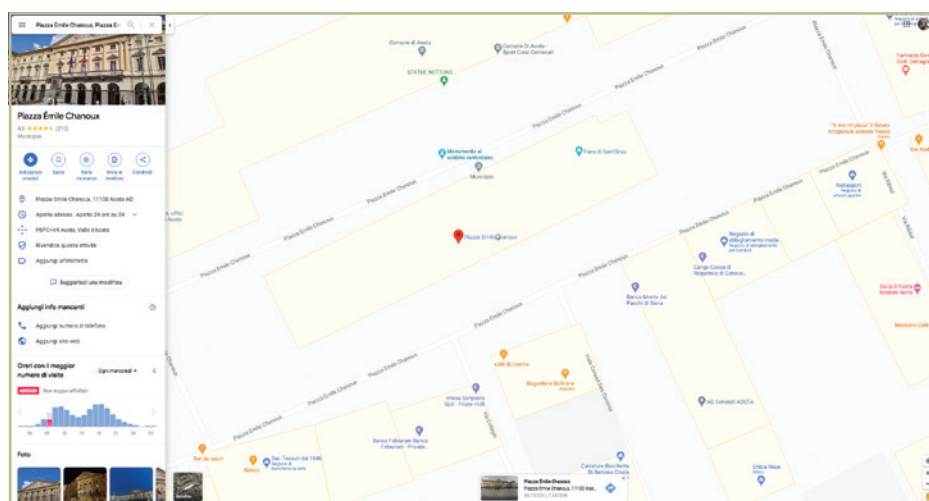

Trova le coordinate con Google Maps

Come sai, per indicare con esattezza la posizione di un punto sulla Terra, bisogna specificare latitudine e longitudine, cioè le **coordinate geografiche**.

Le coordinate si esprimono in gradi (simbolo °), primi (simbolo ') e secondi (simbolo "); solitamente, si riporta prima la **latitudine** (seguita da N, nord, o S, sud) e poi la **longitudine** (seguita da E, est, e O, ovest). In alternativa, è possibile distinguere le latitudini nord e sud e le longitudini est e ovest usando valori negativi, quindi preceduti dal segno - (meno), per le **latitudini sud** e per le **longitudini ovest**.

Prova tu!

Adesso divertiti a cercare le coordinate con Google Maps (<https://www.google.com/maps>) e completa la tabella della pagina seguente. In alcuni casi, dovrai trovare le coordinate partendo da un indirizzo. Per farlo, inserisci l'indirizzo nella casella di ricerca di Google Maps. Poi clicca con il tasto destro del mouse sul puntatore arancione e seleziona la voce "che cosa c'è qui?". Si aprirà una piccola finestra in basso che ti indicherà le coordinate del luogo. Un suggerimento: ingrandisci la zona che stai esplorando cliccando il + che vedi in basso a destra e "avvicinati" il più possibile. In questo modo i tuoi risultati saranno più precisi.

Per completare la tabella, dovrai anche trovare alcuni luoghi partendo dalle coordinate. Per farlo, ti basterà inserire le coordinate nella finestra di ricerca e riportare l'indirizzo trovato nella tabella.

COORDINATE	INDIRIZZO
45°28'03.2"N 9°11'22.5"E	<i>Teatro alla Scala, Via Filodrammatici, Milano</i>
38°06'41.2"N 13°21'11.7"E	Palazzo dei Normanni, Piazza del Parlamento, Palermo
48°51'57.8"N 2°19'17.4"E	<i>Place de la Concorde, Parigi, Francia</i>
37°58'32.9"N 23°44'05.9"E	Piazza Syntagma, Atene, Grecia
	La mia casa
	La mia scuola
	Il luogo che preferisco della mia città