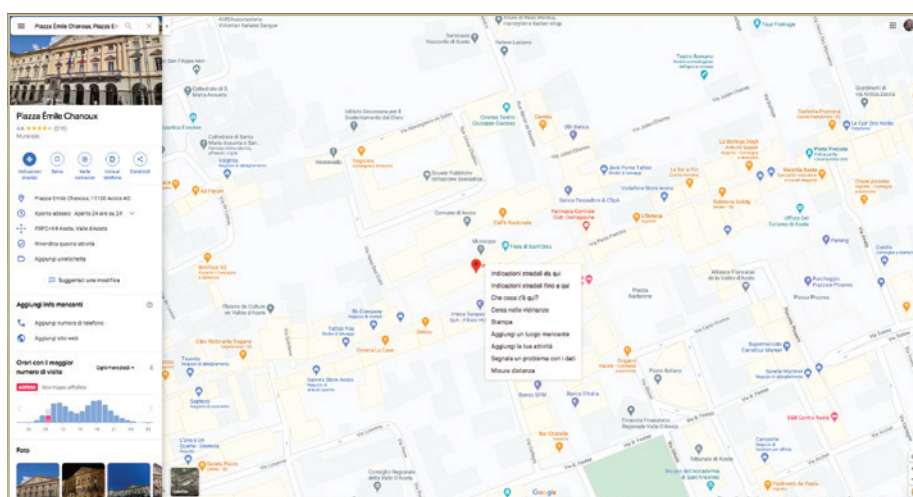

Trova le coordinate con Google Maps

Come sai, per indicare con esattezza la posizione di un punto sulla Terra, bisogna specificare latitudine e longitudine, cioè le **coordinate geografiche**.

Le coordinate si esprimono in gradi (simbolo °), primi (simbolo ') e secondi (simbolo "); solitamente, si riporta prima la **latitudine** (seguita da N, nord, o S, sud) e poi la **longitudine** (seguita da E, est, e O, ovest). In alternativa, è possibile distinguere le latitudini nord e sud e le longitudini est e ovest usando valori negativi, quindi preceduti dal segno - (meno), per le **latitudini sud** e per le **longitudini ovest**.

Prova tu!

Adesso divertiti a cercare le coordinate con Google Maps (<https://www.google.com/maps>) e completa la tabella della pagina seguente. In alcuni casi, dovrai trovare le coordinate partendo da un indirizzo. Per farlo, inserisci l'indirizzo nella casella di ricerca di Google Maps. Poi clicca con il tasto destro del mouse sul puntatore arancione e seleziona la voce "che cosa c'è qui?". Si aprirà una piccola finestra in basso che ti indicherà le coordinate del luogo. Un suggerimento: ingrandisci la zona che stai esplorando cliccando il + che vedi in basso a destra e "avvicinati" il più possibile. In questo modo i tuoi risultati saranno più precisi.

Per completare la tabella, dovrai anche trovare alcuni luoghi partendo dalle coordinate. Per farlo, ti basterà inserire le coordinate nella finestra di ricerca e riportare l'indirizzo trovato nella tabella.

COORDINATE	INDIRIZZO
45°28'03.2"N 9°11'22.5"E	<i>Teatro alla Scala, Via Filodrammatici, Milano</i>
38°06'41.2"N 13°21'11.7"E	Palazzo dei Normanni, Piazza del Parlamento, Palermo
48°51'57.8"N 2°19'17.4"E	<i>Place de la Concorde, Parigi, Francia</i>
37°58'32.9"N 23°44'05.9"E	Piazza Syntagma, Atene, Grecia
	La mia casa
	La mia scuola
	Il luogo che preferisco della mia città